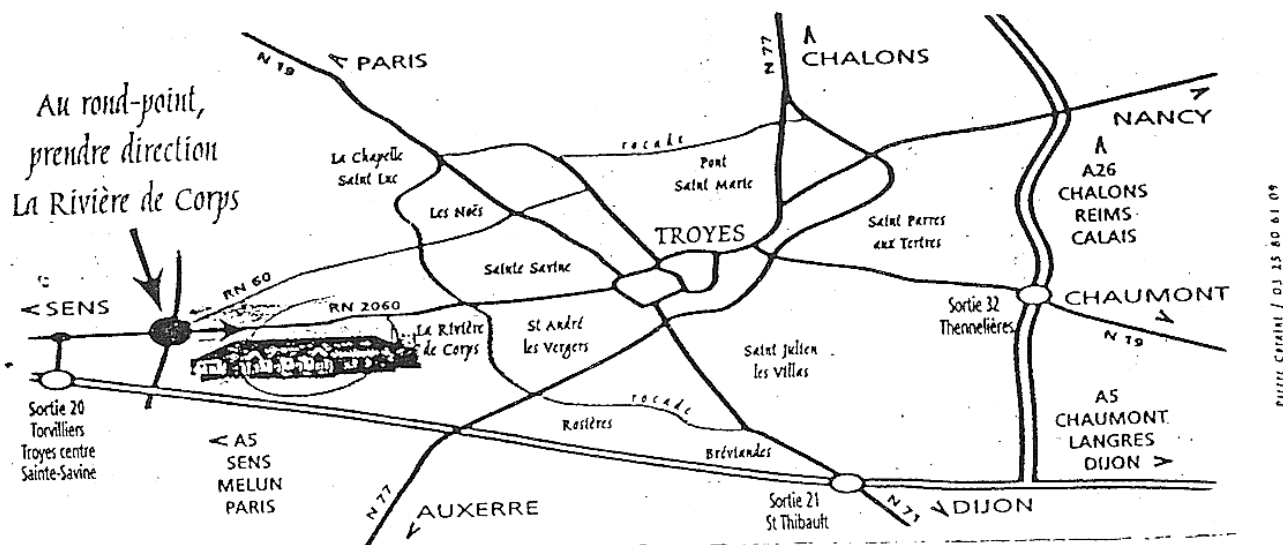

CENTRE GENEALOGIQUE de l'AUBE

La prochaine **RENCONTRE YONNE AUBE** aura lieu le **23 AVRIL 2005**
Au restaurant **LA QUEUE de la POËLE** Route de Sens 10440 **LA RIVIERE de CORPS**, de 10 h à 17 heures (entrée par le Bar- très grand parking)

Pour des échanges fructueux nous souhaitons que chaque participant apporte ses travaux

Bulletin d'inscription accompagné d'un chèque bancaire ou postal à l'ordre du restaurant, à retourner avant le 12 AVRIL 2005 à Madame MOREAU
Micheline B.P n°8 10180 SAINT LYE

NOM & Prénom

Adresse

Adhérent au cercle de l'Yonne ☐

-de l'Aube ☐

Nombre de Repas : 27 euros X =

Signature